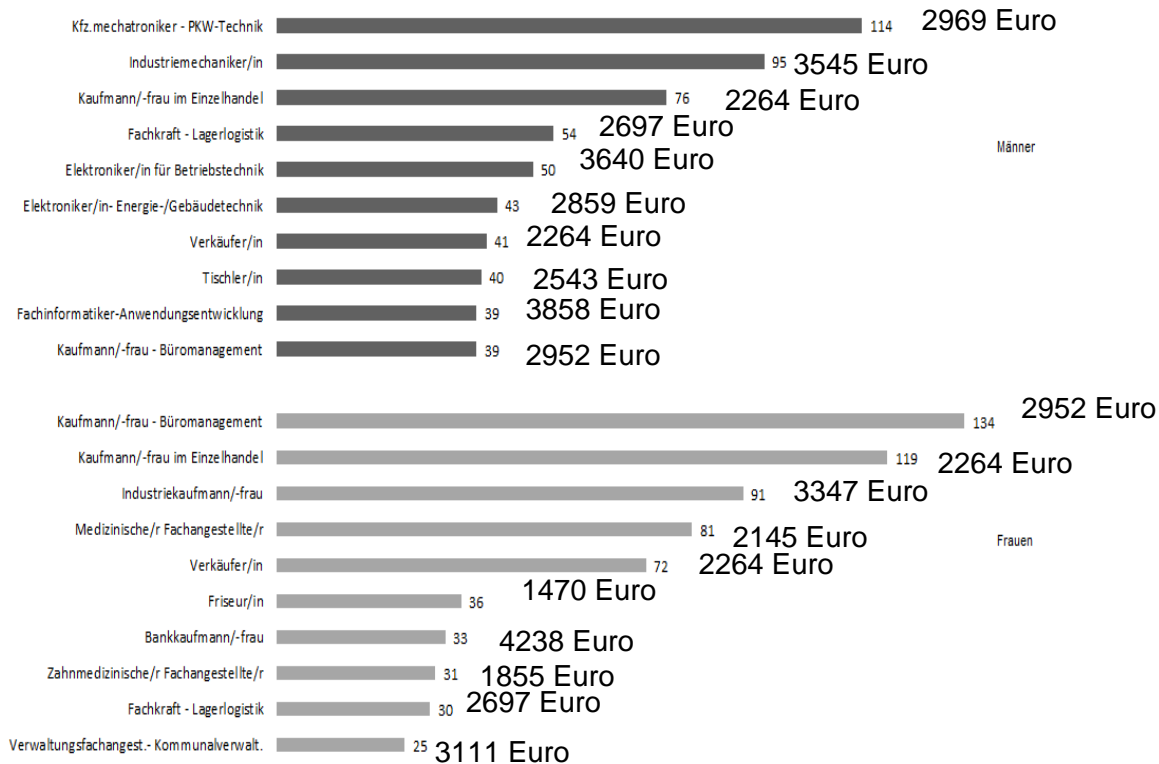

Berufswahlverhalten und durchschnittliches Bruttomonatsgehalt, Agenturbezirk Landshut-Pfarrkirchen

Seit Beginn des Berichtsjahres gemeldete Bewerber für Berufsausbildungsstellen nach Geschlecht - Top 10 der Berufe

Agentur für Arbeit Landshut – Pfarrkirchen, (Gebietsstand September 2015)
September 2015, Berichtsjahr: 2014/2015

© Statistik der Bundesagentur für Arbeit

Quelle Entgelte: durchschnittliche Bruttoentgelte in Bayern
2014, Berufsentwicklungsnavigator Bundesagentur für Arbeit